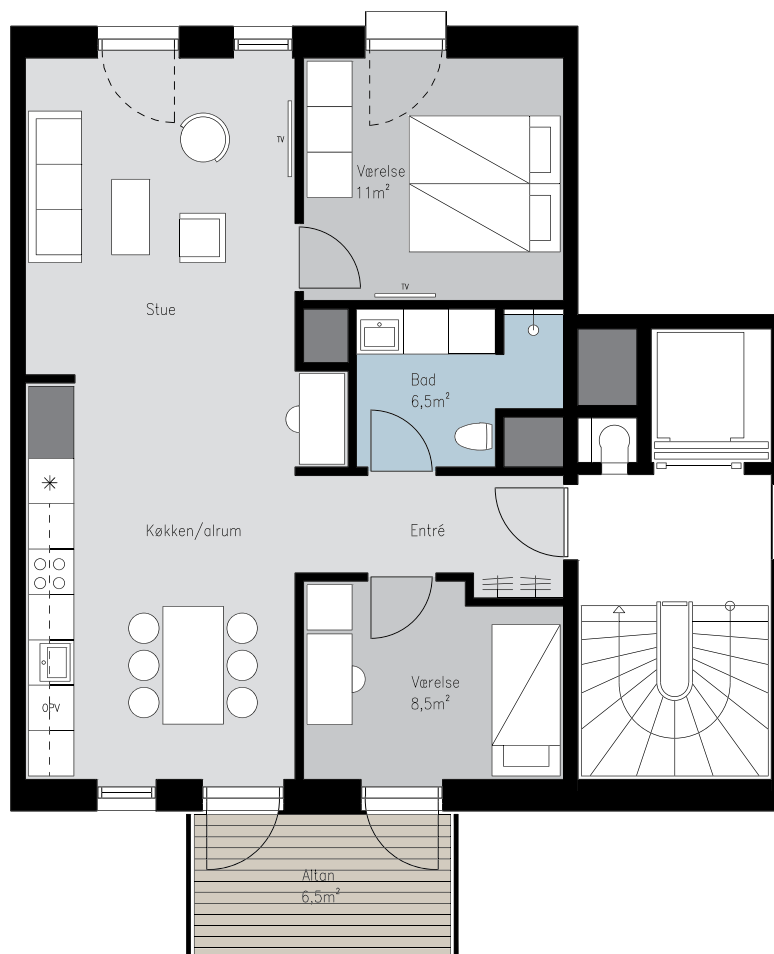

# Lejlighedsnr.:

Nr. 101 – Vestre Teglgade 2H, 3. tv.

Værelser: 3

Areal: 89 m<sup>2</sup> (cirka areal)