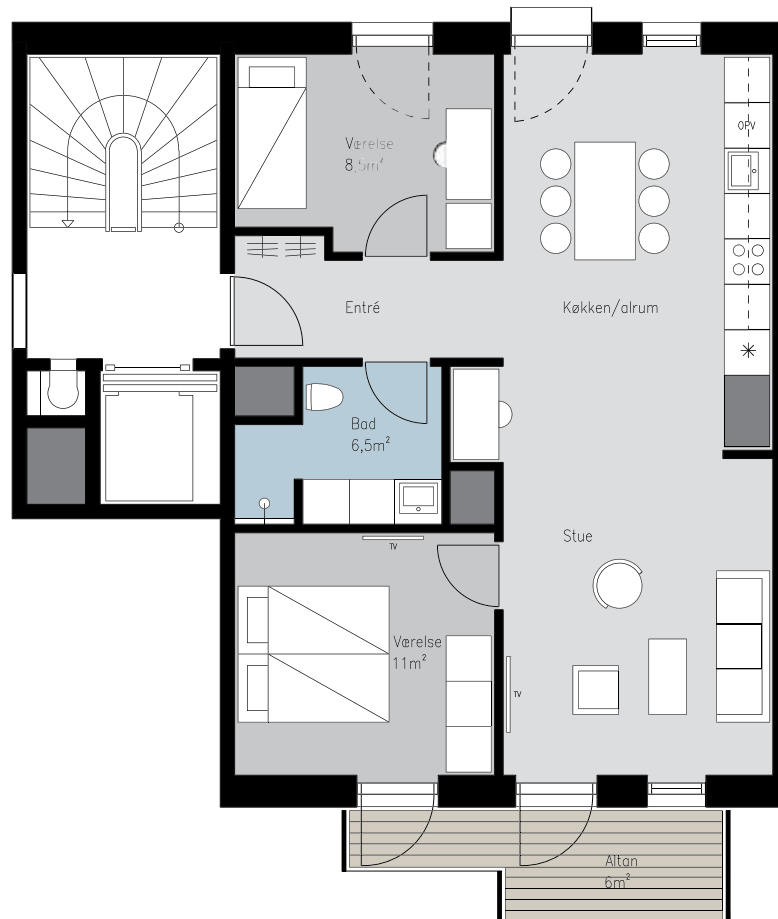

## Lejlighedsnr.:

Nr. 3 - Vestre Teglgade 2A, 1., tv.

Nr. 8 - Vestre Teglgade 2A, 3., dør 1

Nr. 14 - Vestre Teglgade 2A, 5., dør 1

Nr. 22 - Vestre Teglgade 2B, 1., tv.

Nr. 26 - Vestre Teglgade 2B, 3., tv.

Nr. 30 - Vestre Teglgade 2B, 5., tv.

Boliger ved havnen

Værelser: 3

Areal: 83 m<sup>2</sup> (cirka areal)