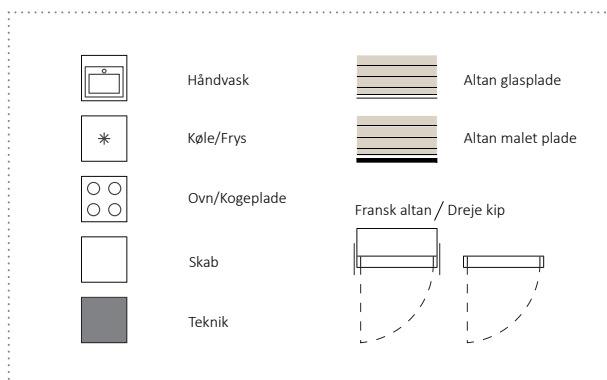

SIGNATURFORKLARING