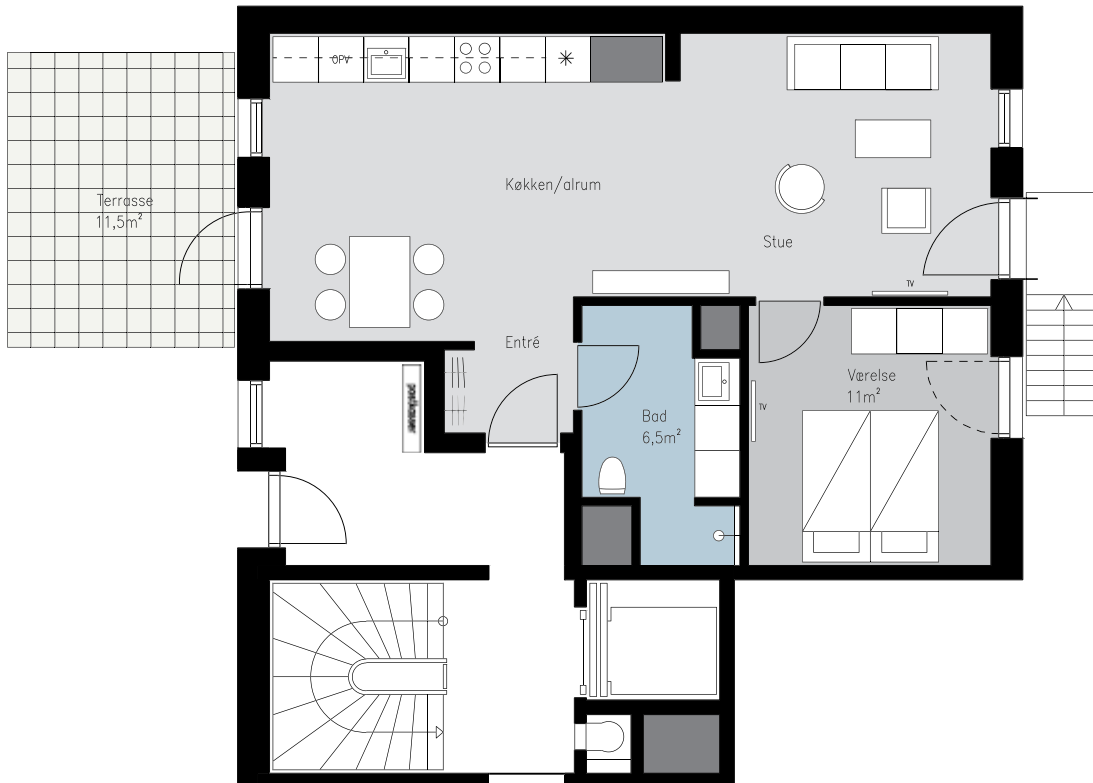

Lejlighedsnr.:

Nr. 51 - Vestre Teglgade 2D, stuen tv.

Nr. 75 - Vestre Teglgade 2F, stuen tv.

Værelser: 2

Areal: 75 m² (cirka areal)

SIGNATURFORKLARING

Oversigtsdiagram