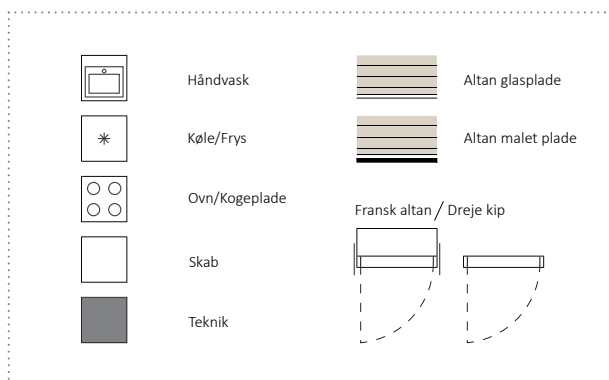

SIGNATURFORKLARING