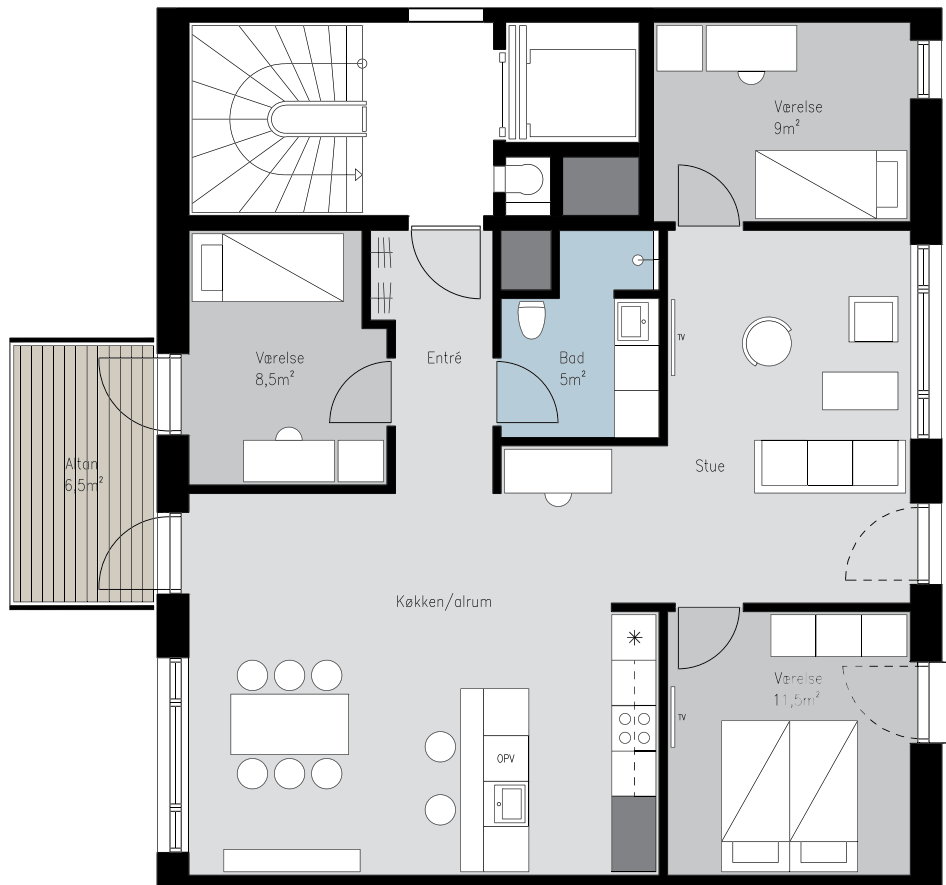

Lejlighedsnr.:

Nr. 58 - Vestre Teglgade 2D, 3. th.
Nr. 62 - Vestre Teglgade 2D, 5. th.
Nr. 66 - Vestre Teglgade 2E, 1. th.
Nr. 70 - Vestre Teglgade 2E, 3. th.
Nr. 74 - Vestre Teglgade 2E, 5. th.

Nr. 78 - Vestre Teglgade 2F, 1. th.
Nr. 82 - Vestre Teglgade 2F, 3. th.
Nr. 86 - Vestre Teglgade 2F, 5. th.
Nr. 90 - Vestre Teglgade 2G, 1. th.
Nr. 94 - Vestre Teglgade 2G, 3. th.

Værelser: 4

Areal: 111 m² (cirka areal)

SIGNATURFORKLARING

Oversigtsdiagram