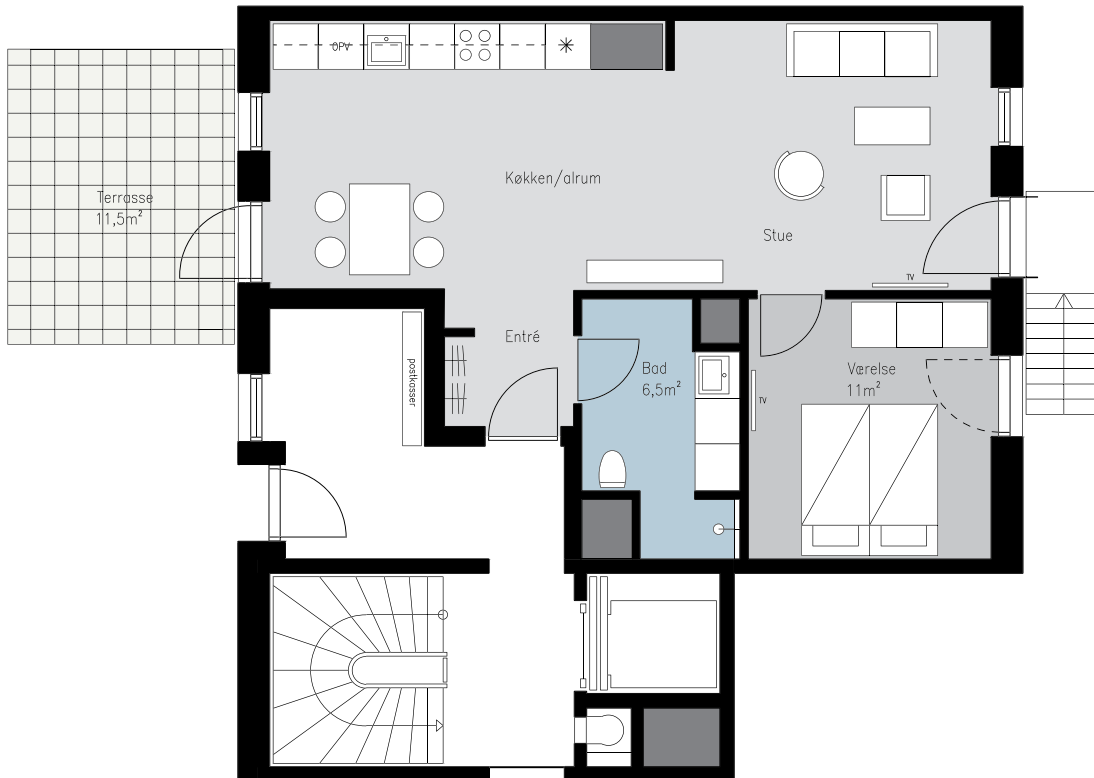

# Lejlighedsnr.:

Nr. 63 - Vestre Teglgade 2E, stuen tv.

Værelser: 2

Areal: 74 m<sup>2</sup> (cirka areal)