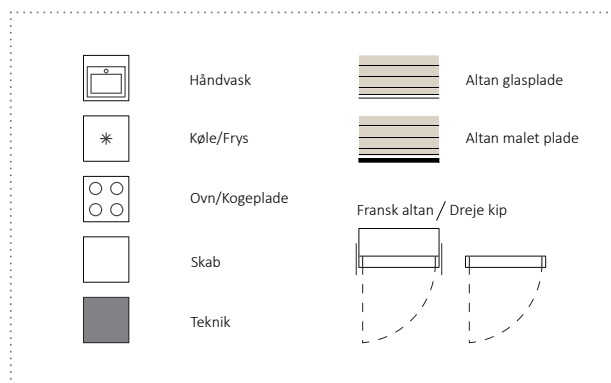

Lejlighedsnr.:

Nr. 67 - Vestre Teglgade 2E, 2. tv.

Nr. 71 - Vestre Teglgade 2E, 4. tv.

Værelser: 3

Areal: 85 m² (cirka areal)

SIGNATURFORKLARING

Oversigtsdiagram