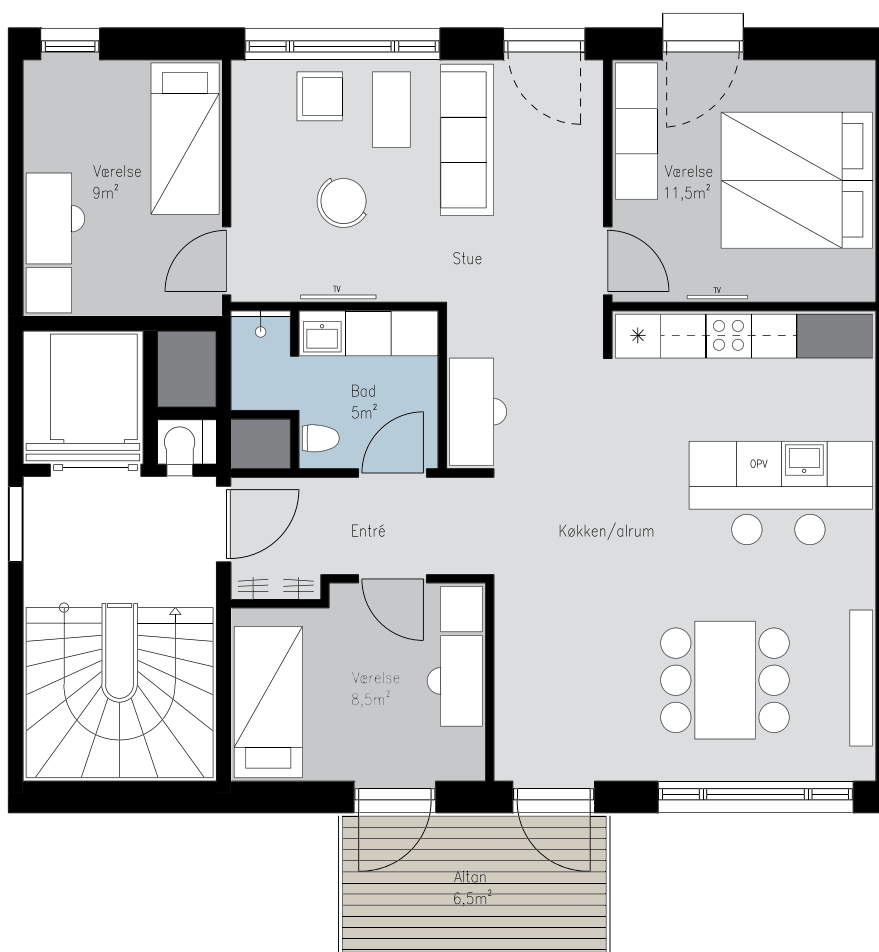

Lejlighedsnr.:

Nr. 108 – Vestre Teglgade 2K, 1. th.
Nr. 112 – Vestre Teglgade 2K, 3. th.
Nr. 122 – Vestre Teglgade 2L, 1. th.
Nr. 126 – Vestre Teglgade 2L, 3. th.
Nr. 130 – Vestre Teglgade 2L, 5. th.

Værelser: 4

Areal: 111 m² (cirka areal)

SIGNATURFORKLARING

Oversigtsdiagram