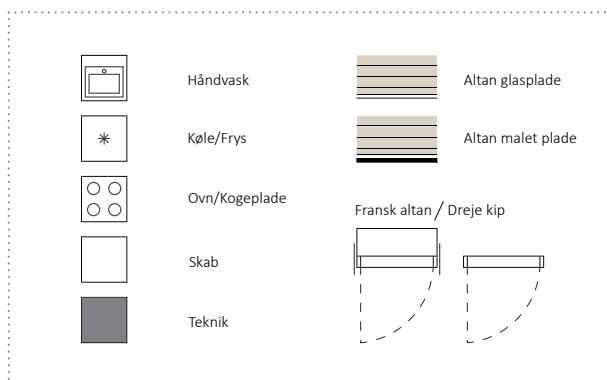

Lejlighedsnr.:

Nr. 110 – Vestre Teglgade 2K, 2. th.
Nr. 114 – Vestre Teglgade 2K, 4. th.
Nr. 124 – Vestre Teglgade 2L, 2. th.
Nr. 128 – Vestre Teglgade 2L, 4. th.
Nr. 132 – Vestre Teglgade 2L, 6. th.

Værelser: 4

Areal: 111 m² (cirka areal)

SIGNATURFORKLARING

Oversigtsdiagram