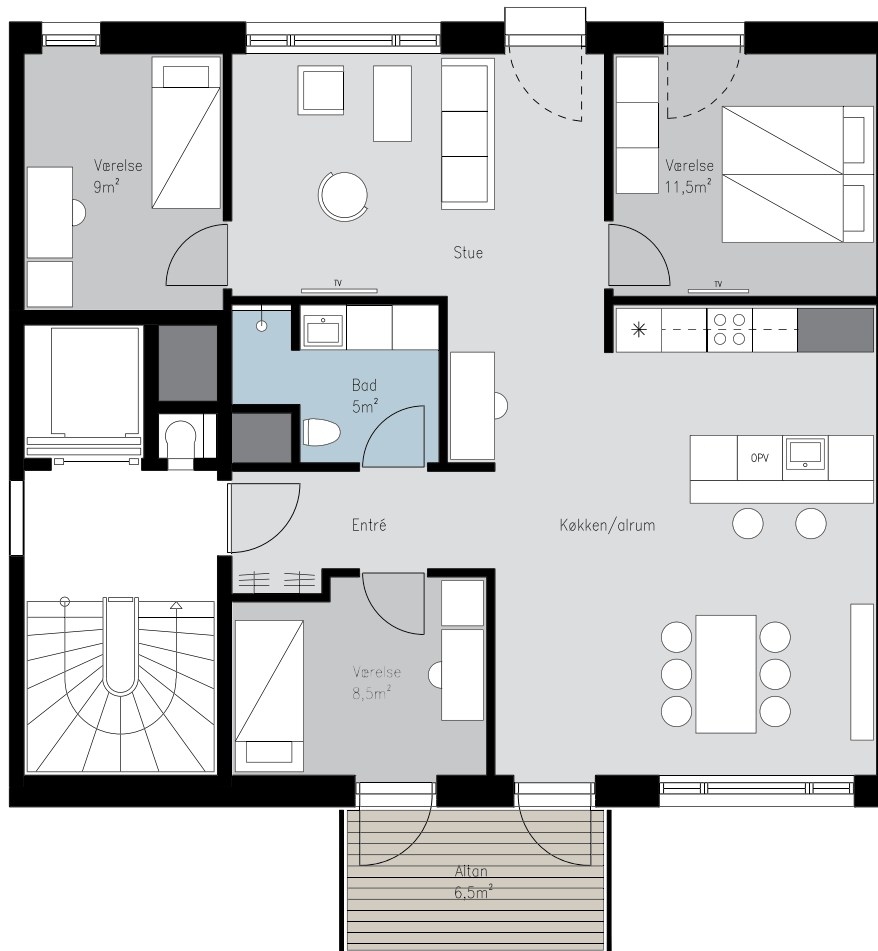

Lejlighedsnr.:

Nr. 110 – Vestre Teglgade 2K, 2. th.
Nr. 114 – Vestre Teglgade 2K, 4. th.
Nr. 124 – Vestre Teglgade 2L, 2. th.
Nr. 128 – Vestre Teglgade 2L, 4. th.
Nr. 132 – Vestre Teglgade 2L, 6. th.

Værelser: 4

Areal: 111 m² (cirka areal)

SIGNATURFORKLARING

Oversigtsdiagram