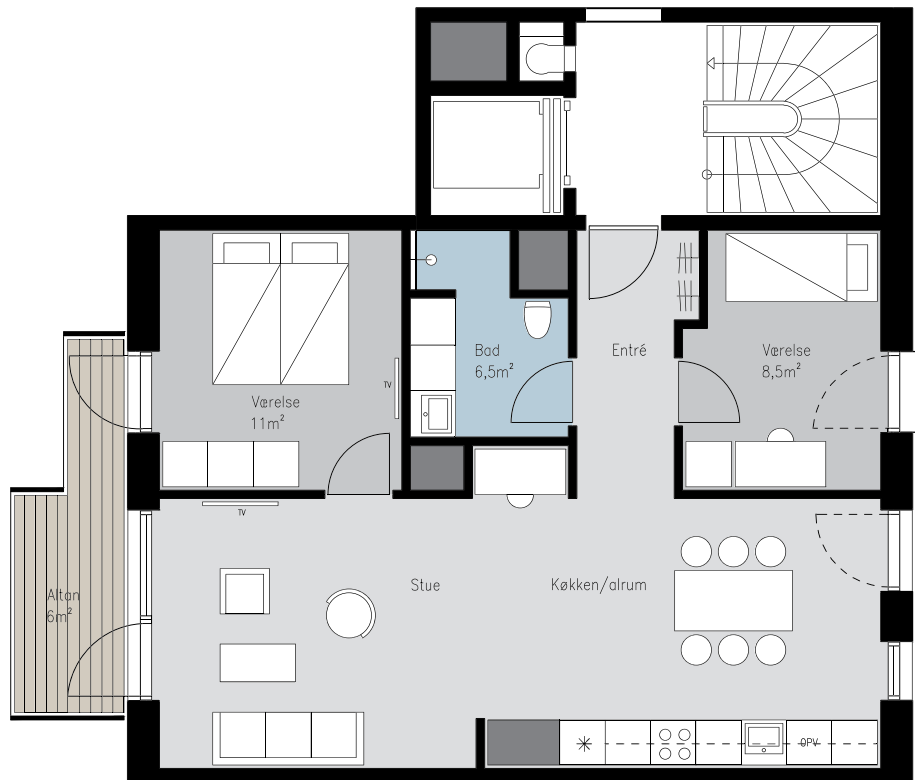

## Lejlighedsnr.:

Nr. 164 – Vestre Teglgade 2P, 2. tv.

Nr. 168 – Vestre Teglgade 2P, 4. tv.

Nr. 172 – Vestre Teglgade 2P, 6. tv.

Boliger ved havnen

Værelser: 3

Areal: 85 m<sup>2</sup> (cirka areal)