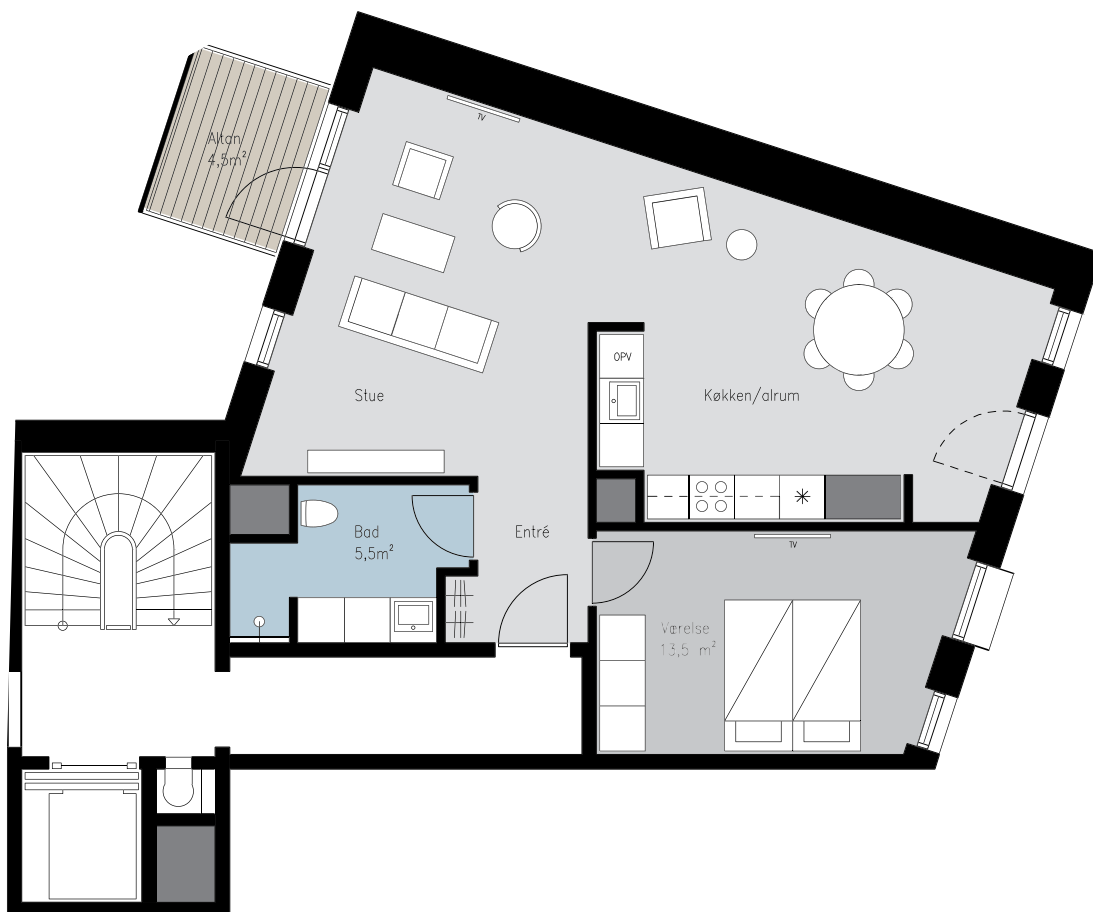

## Lejlighedsnr.:

Nr. 36 - Vestre Teglgade 2C, 1., dør 1

Nr. 42 - Vestre Teglgade 2C, 3., dør 1

Nr. 48 - Vestre Teglgade 2C, 5., dør 1

Boliger ved havnen

Værelser: 2

Areal: 84 m<sup>2</sup> (cirka areal)