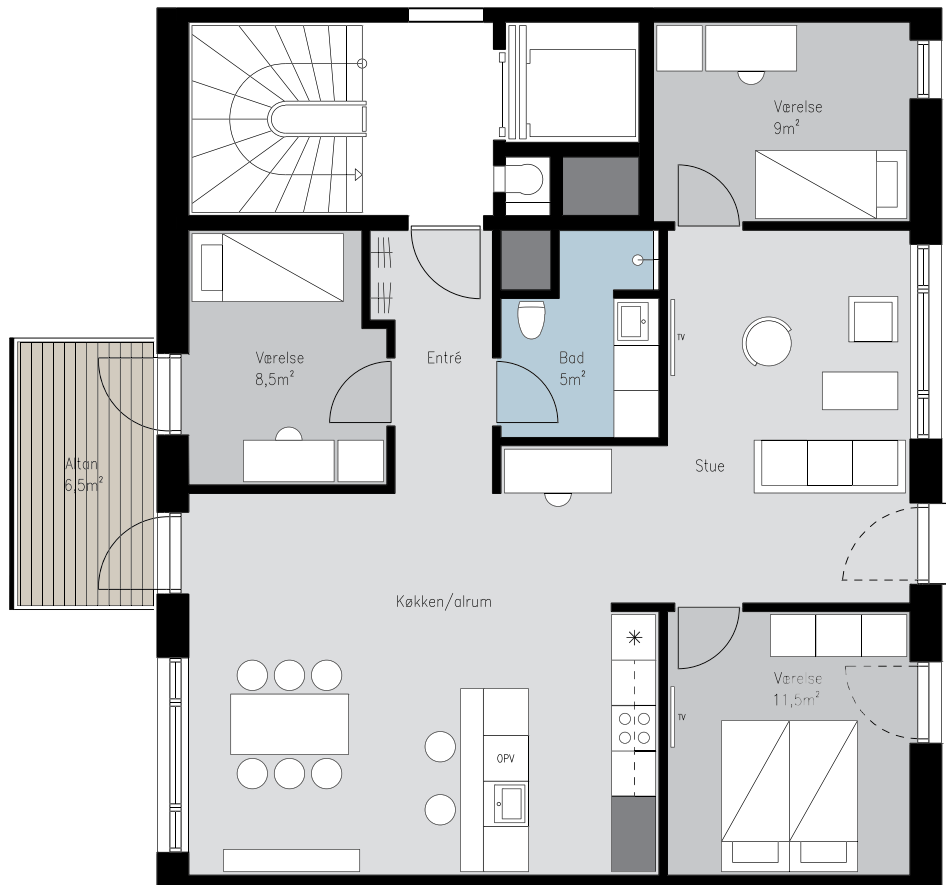

Lejlighedsnr.:

Nr. 56 - Vestre Teglgade 2D, 2. th.
Nr. 60 - Vestre Teglgade 2D, 4. th.
Nr. 68 - Vestre Teglgade 2E, 2. th.
Nr. 72 - Vestre Teglgade 2E, 4. th.
Nr. 80 - Vestre Teglgade 2F, 2. th.

Nr. 84 - Vestre Teglgade 2F, 4. th.
Nr. 92 - Vestre Teglgade 2G, 2. th.
Nr. 96 - Vestre Teglgade 2G, 4. th.

Værelser: 4

Areal: 111 m² (cirka areal)

SIGNATURFORKLARING

Oversigtsdiagram