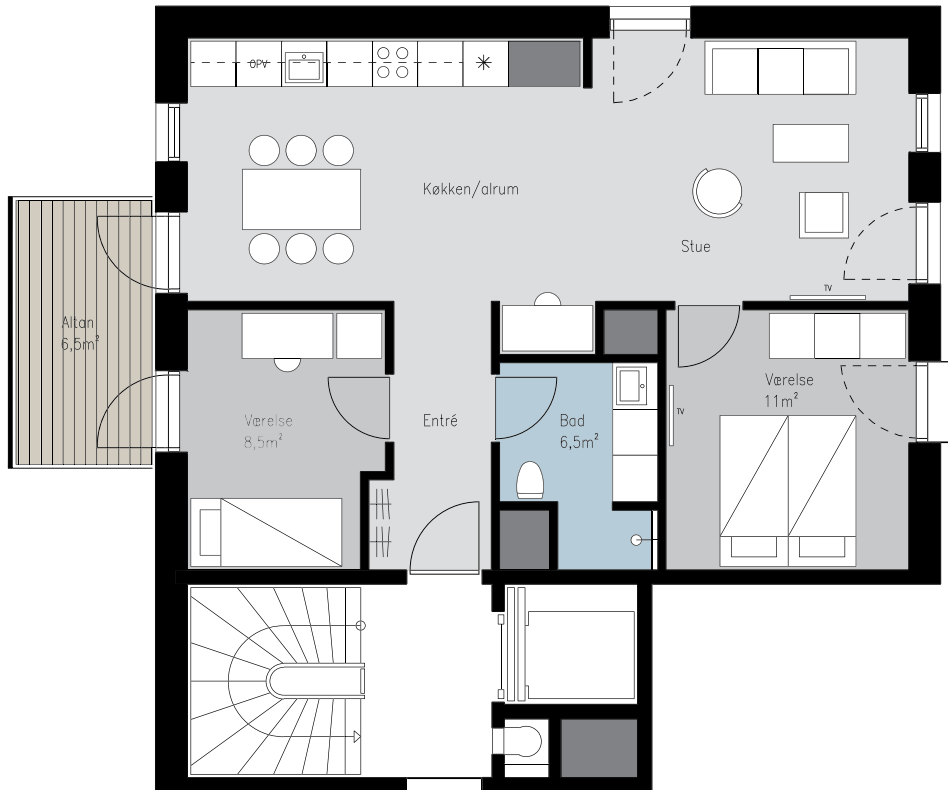

Lejlighedsnr.:

Nr. 85 - Vestre Teglade 2F, 5. tv.

Værelser: 3

Areal: 90 m² (cirka areal)

SIGNATURFORKLARING

Oversigtsdiagram